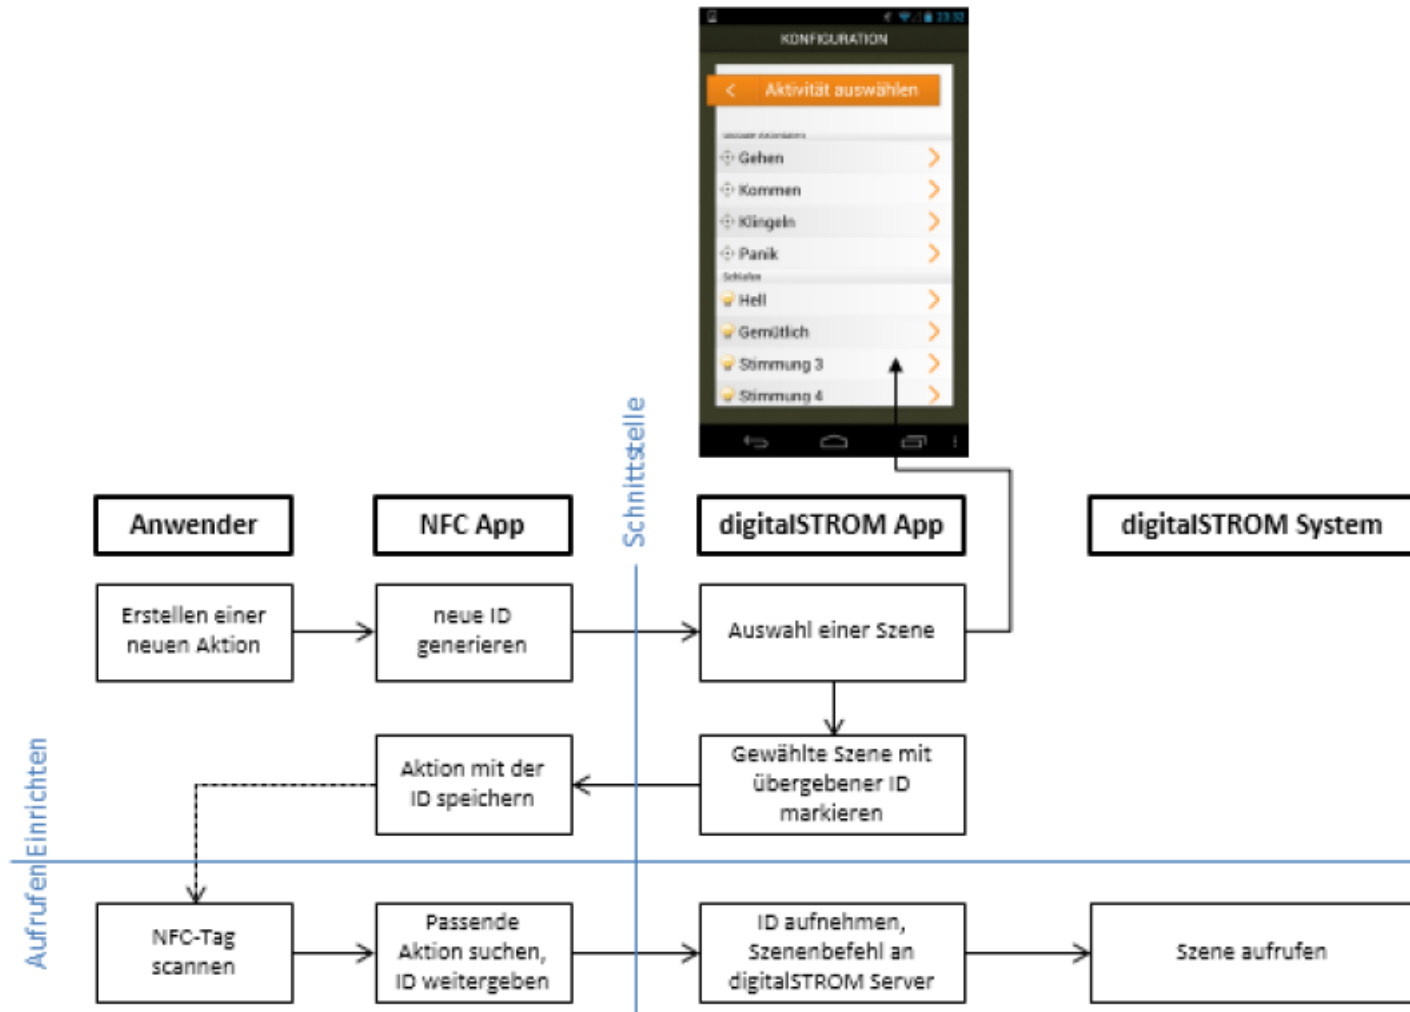

digitalSTROM

Home control with NFC

14.11.2013

NFC tags

- NFC builds upon RFID systems by allowing two-way communication between endpoints
- Google Nexus, powered with Ice Cream Sandwich

Topology

Bestehend: Interaktion mit digitalSTROM über die App, durch manuelle Bedienung der App.

NFC-
Tags

Neu: Interaktion mit digitalSTROM über die App, durch Hinhalten des Smartphones bzw. Tablets an einen NFC-Tag.

Android Intents

Android uses a new interfacing mechanism called intents

Integration of 2 apps

The NFC digitalstrom APP

The NFC digitalstrom APP

Improvements

Use phone orientation
Keep only time of day
dependency

315° - 45°

Funktion 1

45° - 135°

Funktion 2