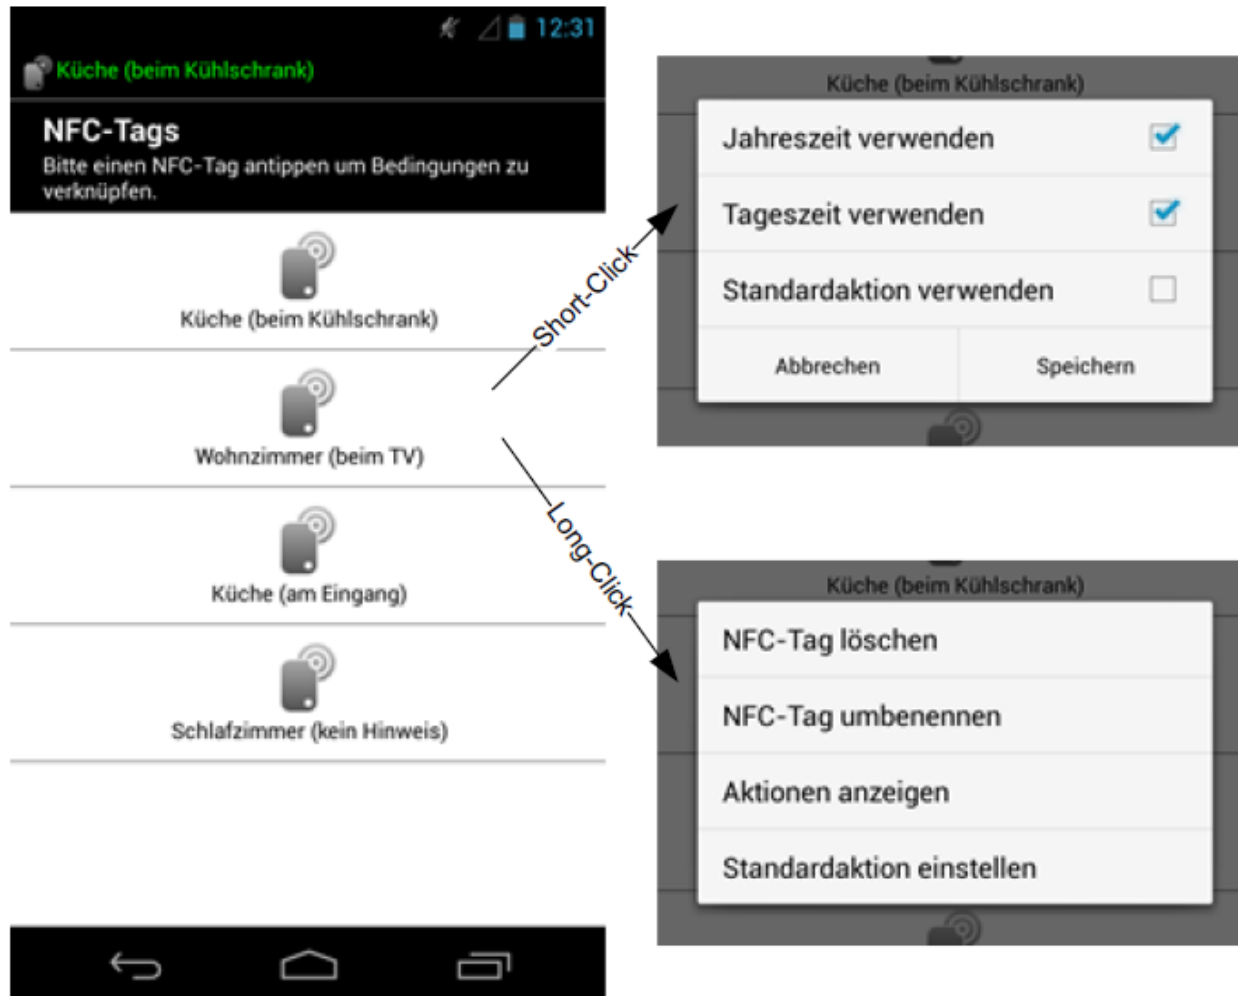

digitalSTROM

Home control with NFC

14.11.2013

NFC tags

- NFC builds upon RFID systems by allowing two-way communication between endpoints
- Google Nexus, powered with Ice Cream Sandwich

Topology

Bestehend: Interaktion mit digitalSTROM über die App, durch manuelle Bedienung der App.

NFC-
Tags

Neu: Interaktion mit digitalSTROM über die App, durch Hinhalten des Smartphones bzw. Tablets an einen NFC-Tag.

Android Intents

Android uses a new interfacing mechanism called intents

Integration of 2 apps

The NFC digitalstrom APP

The NFC digitalstrom APP

Improvements

Use phone orientation
Keep only time of day
dependency

315° - 45°

Funktion 1

45° - 135°

Funktion 2