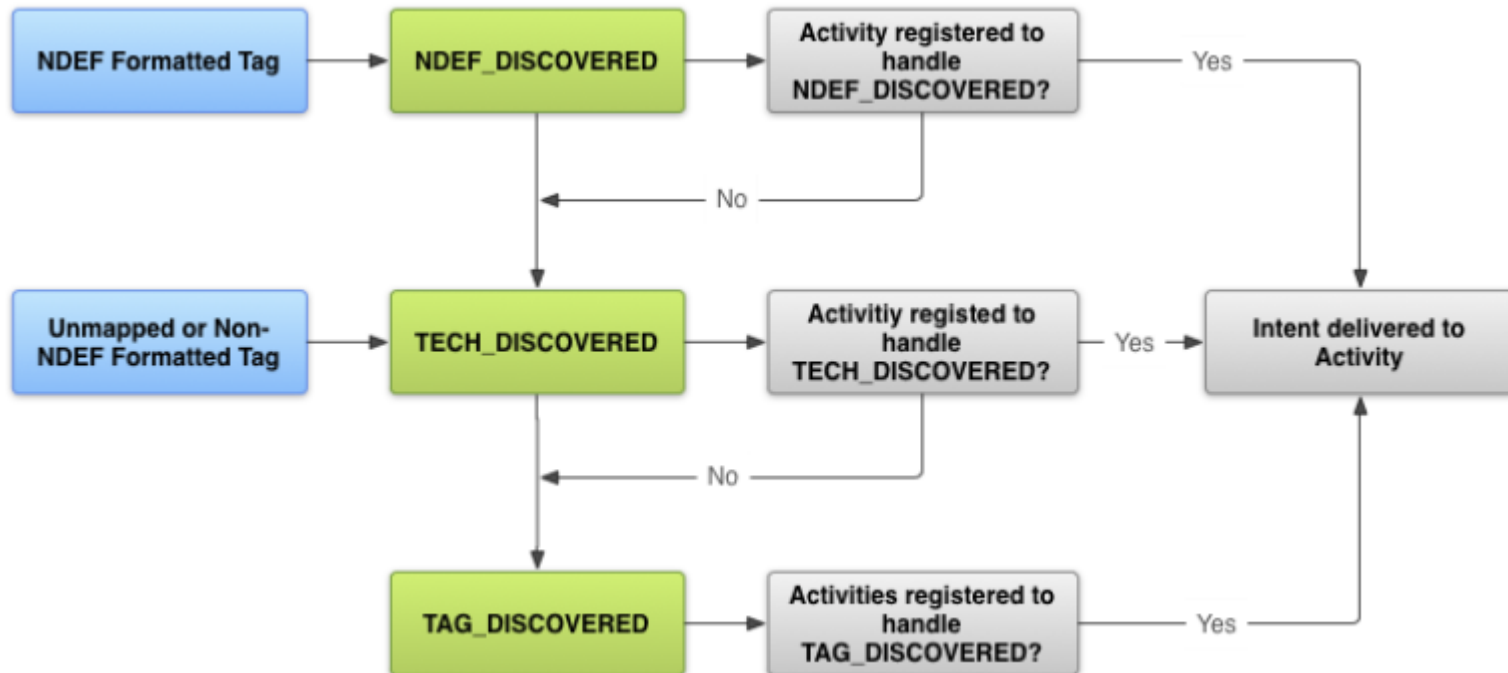

digitalSTROM

Home control with NFC

14.11.2013

NFC tags

- NFC builds upon RFID systems by allowing two-way communication between endpoints
- Google Nexus, powered with Ice Cream Sandwich

Topology

Bestehend: Interaktion mit digitalSTROM über die App, durch manuelle Bedienung der App.

NFC-
Tags

Neu: Interaktion mit digitalSTROM über die App, durch Hinhalten des Smartphones bzw. Tablets an einen NFC-Tag.

Android Intents

Android uses a new interfacing mechanism called intents

Integration of 2 apps

The NFC digitalstrom APP

The NFC digitalstrom APP

Improvements

Use phone orientation
Keep only time of day
dependency

315° - 45°

Funktion 1

45° - 135°

Funktion 2