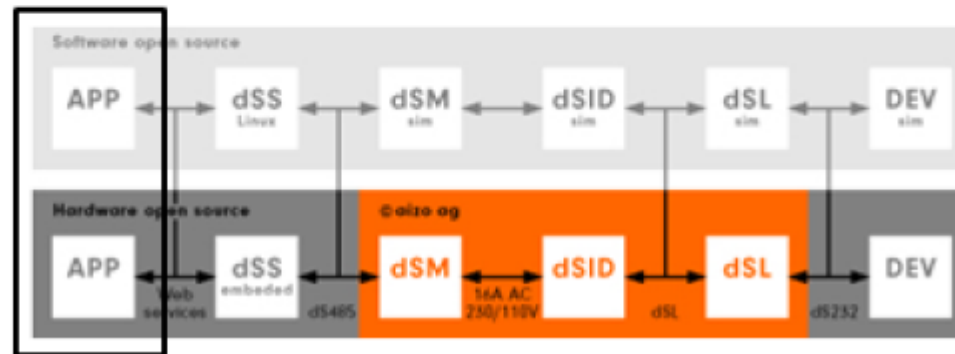

digitalSTROM

Home control with NFC

14.11.2013

NFC tags

- NFC builds upon RFID systems by allowing two-way communication between endpoints
- Google Nexus, powered with Ice Cream Sandwich

Topology

Bestehend: Interaktion mit digitalSTROM über die App, durch manuelle Bedienung der App.

NFC-
Tags

Neu: Interaktion mit digitalSTROM über die App, durch Hinhalten des Smartphones bzw. Tablets an einen NFC-Tag.

Android Intents

Android uses a new interfacing mechanism called intents

Integration of 2 apps

The NFC digitalstrom APP

The NFC digitalstrom APP

Improvements

Use phone orientation
Keep only time of day
dependency

315° - 45°

Funktion 1

45° - 135°

Funktion 2