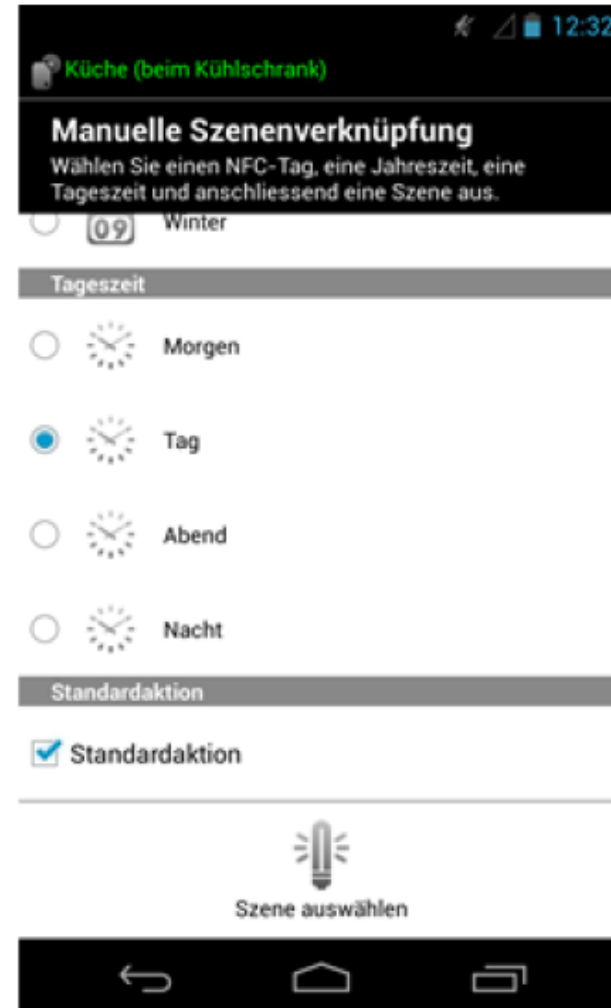

digitalSTROM

Home control with NFC

14.11.2013

NFC tags

- NFC builds upon RFID systems by allowing two-way communication between endpoints
- Google Nexus, powered with Ice Cream Sandwich

Topology

Bestehend: Interaktion mit digitalSTROM über die App, durch manuelle Bedienung der App.

NFC-
Tags

Neu: Interaktion mit digitalSTROM über die App, durch Hinhalten des Smartphones bzw. Tablets an einen NFC-Tag.

Android Intents

Android uses a new interfacing mechanism called intents

Integration of 2 apps

The NFC digitalstrom APP

The NFC digitalstrom APP

Improvements

Use phone orientation
Keep only time of day
dependency

315° - 45°

Funktion 1

45° - 135°

Funktion 2