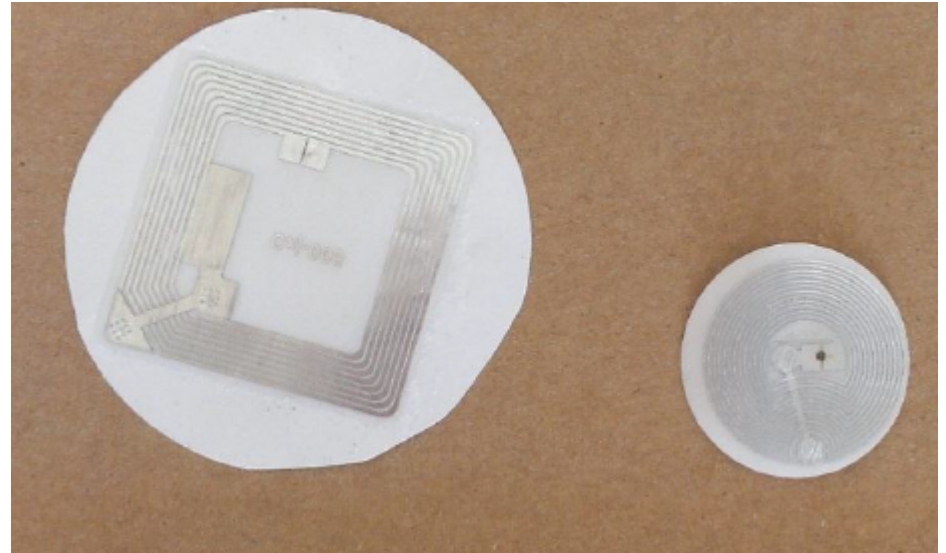

digitalSTROM

Home control with NFC

14.11.2013

NFC tags

- NFC builds upon RFID systems by allowing two-way communication between endpoints
- Google Nexus, powered with Ice Cream Sandwich

Topology

Bestehend: Interaktion mit digitalSTROM über die App, durch manuelle Bedienung der App.

NFC-
Tags

Neu: Interaktion mit digitalSTROM über die App, durch Hinhalten des Smartphones bzw. Tablets an einen NFC-Tag.

Android Intents

Android uses a new interfacing mechanism called intents

Integration of 2 apps

The NFC digitalstrom APP

The NFC digitalstrom APP

Improvements

Use phone orientation
Keep only time of day
dependency

315° - 45°

Funktion 1

45° - 135°

Funktion 2