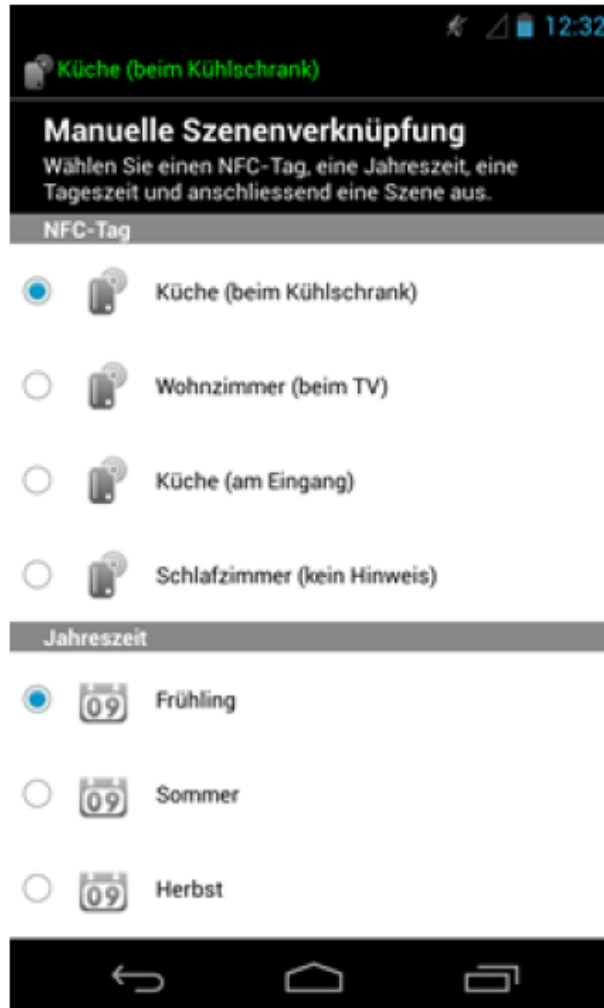

digitalSTROM

Home control with NFC

14.11.2013

NFC tags

- NFC builds upon RFID systems by allowing two-way communication between endpoints
- Google Nexus, powered with Ice Cream Sandwich

Topology

Bestehend: Interaktion mit digitalSTROM über die App, durch manuelle Bedienung der App.

NFC-
Tags

Neu: Interaktion mit digitalSTROM über die App, durch Hinhalten des Smartphones bzw. Tablets an einen NFC-Tag.

Android Intents

Android uses a new interfacing mechanism called intents

Integration of 2 apps

The NFC digitalstrom APP

The NFC digitalstrom APP

Improvements

Use phone orientation
Keep only time of day
dependency

315° - 45°

Funktion 1

45° - 135°

Funktion 2